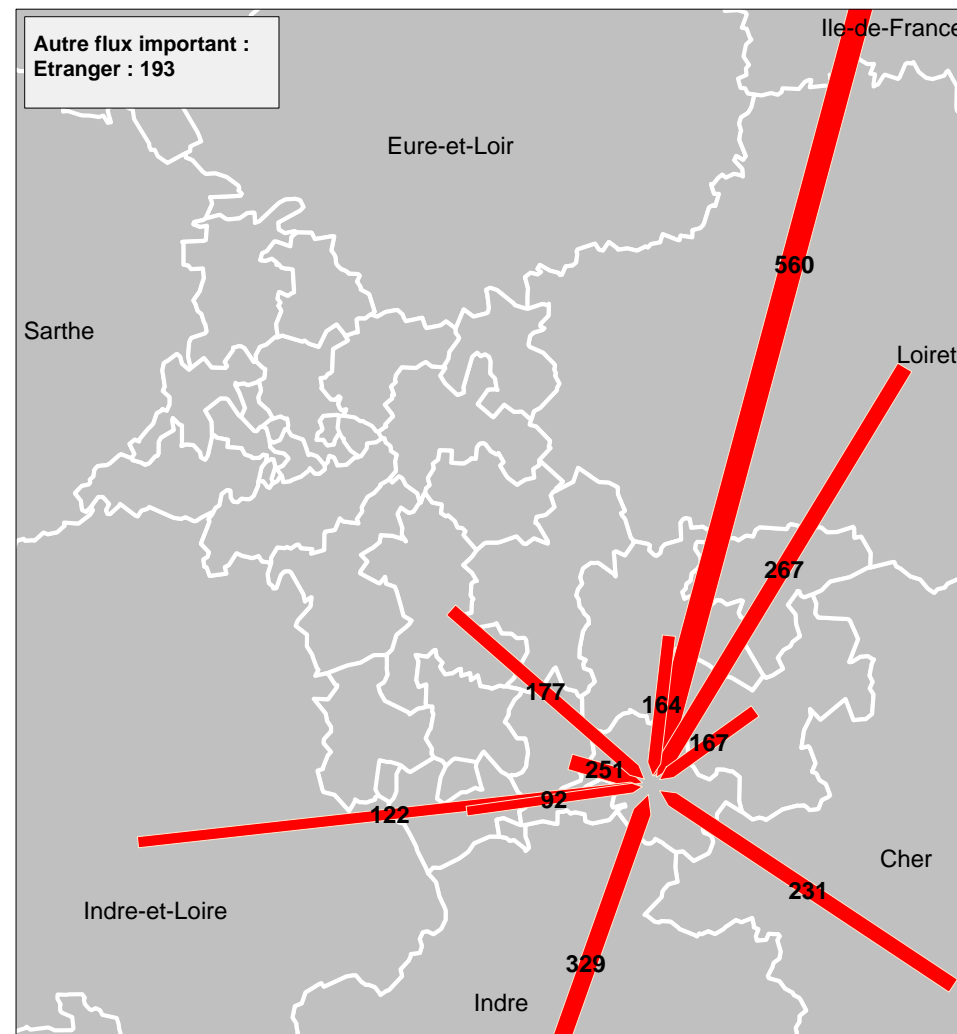

Principaux flux d'entrants

Personnes de 5 ans ou plus ayant changé de résidence principale entre le 1er janvier 2001 et le 1er janvier 2006. Ne sont pas comptabilisés les flux de sortants en direction de l'étranger.
Données issues de l'exploitation complémentaire (sondage au quart des ménages pour les communes de moins de 10 000 habitants).
Ne sont cartographiés que les flux supérieurs ou égaux à 50 et représentant au moins 1 % de l'ensemble des mouvements migratoires. Les flux de faible ampleur n'ont qu'une valeur indicative.