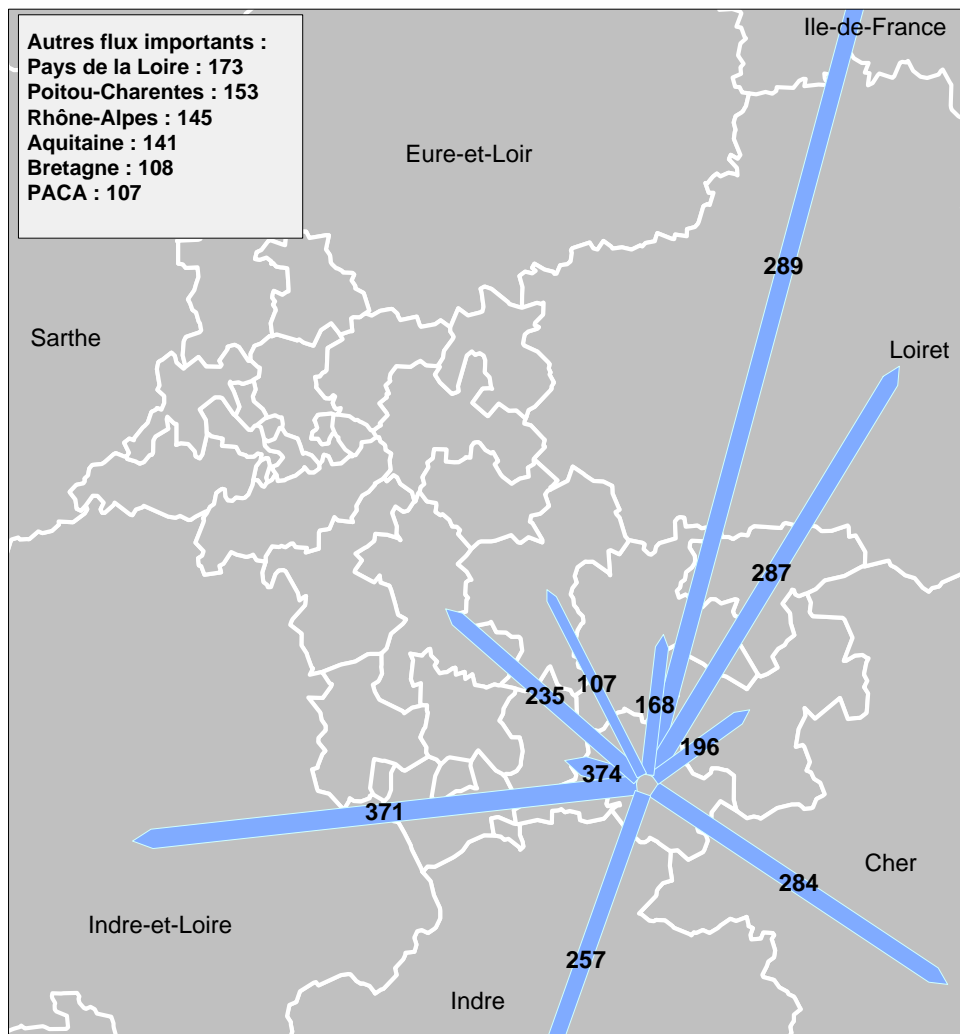

# Communauté de communes du Romorantinois et du Monestois

## Migrations résidentielles entre 2001 et 2006

■ Entrées totales : 3 870 personnes  
■ Sorties totales : 4 268 personnes  
 Solde (entrées - sorties) : - 398 personnes

### Principaux flux de sortants