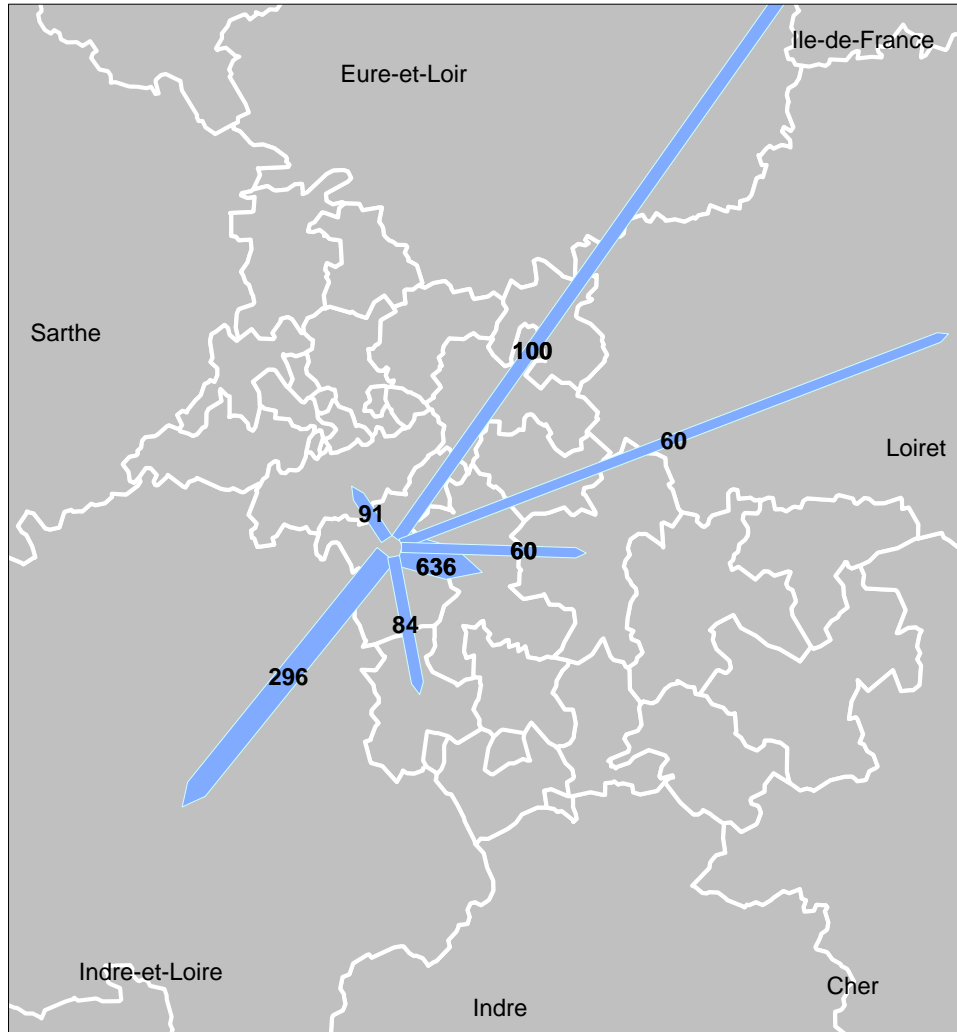

Communauté de communes Beauce - Val de Cisse

Migrations résidentielles entre 2001 et 2006

■ Entrées totales : 2 643 personnes
■ Sorties totales : 2 169 personnes
 Solde (entrées - sorties) : + 474 personnes

Principaux flux de sortants

Principaux flux d'entrants

Personnes de 5 ans ou plus ayant changé de résidence principale entre le 1er janvier 2001 et le 1er janvier 2006. Ne sont pas comptabilisés les flux de sortants en direction de l'étranger.
 Données issues de l'exploitation complémentaire (sondage au quart des ménages pour les communes de moins de 10 000 habitants).
 Ne sont cartographiés que les flux supérieurs ou égaux à 50 et représentant au moins 1 % de l'ensemble des mouvements migratoires. Les flux de faible ampleur n'ont qu'une valeur indicative.