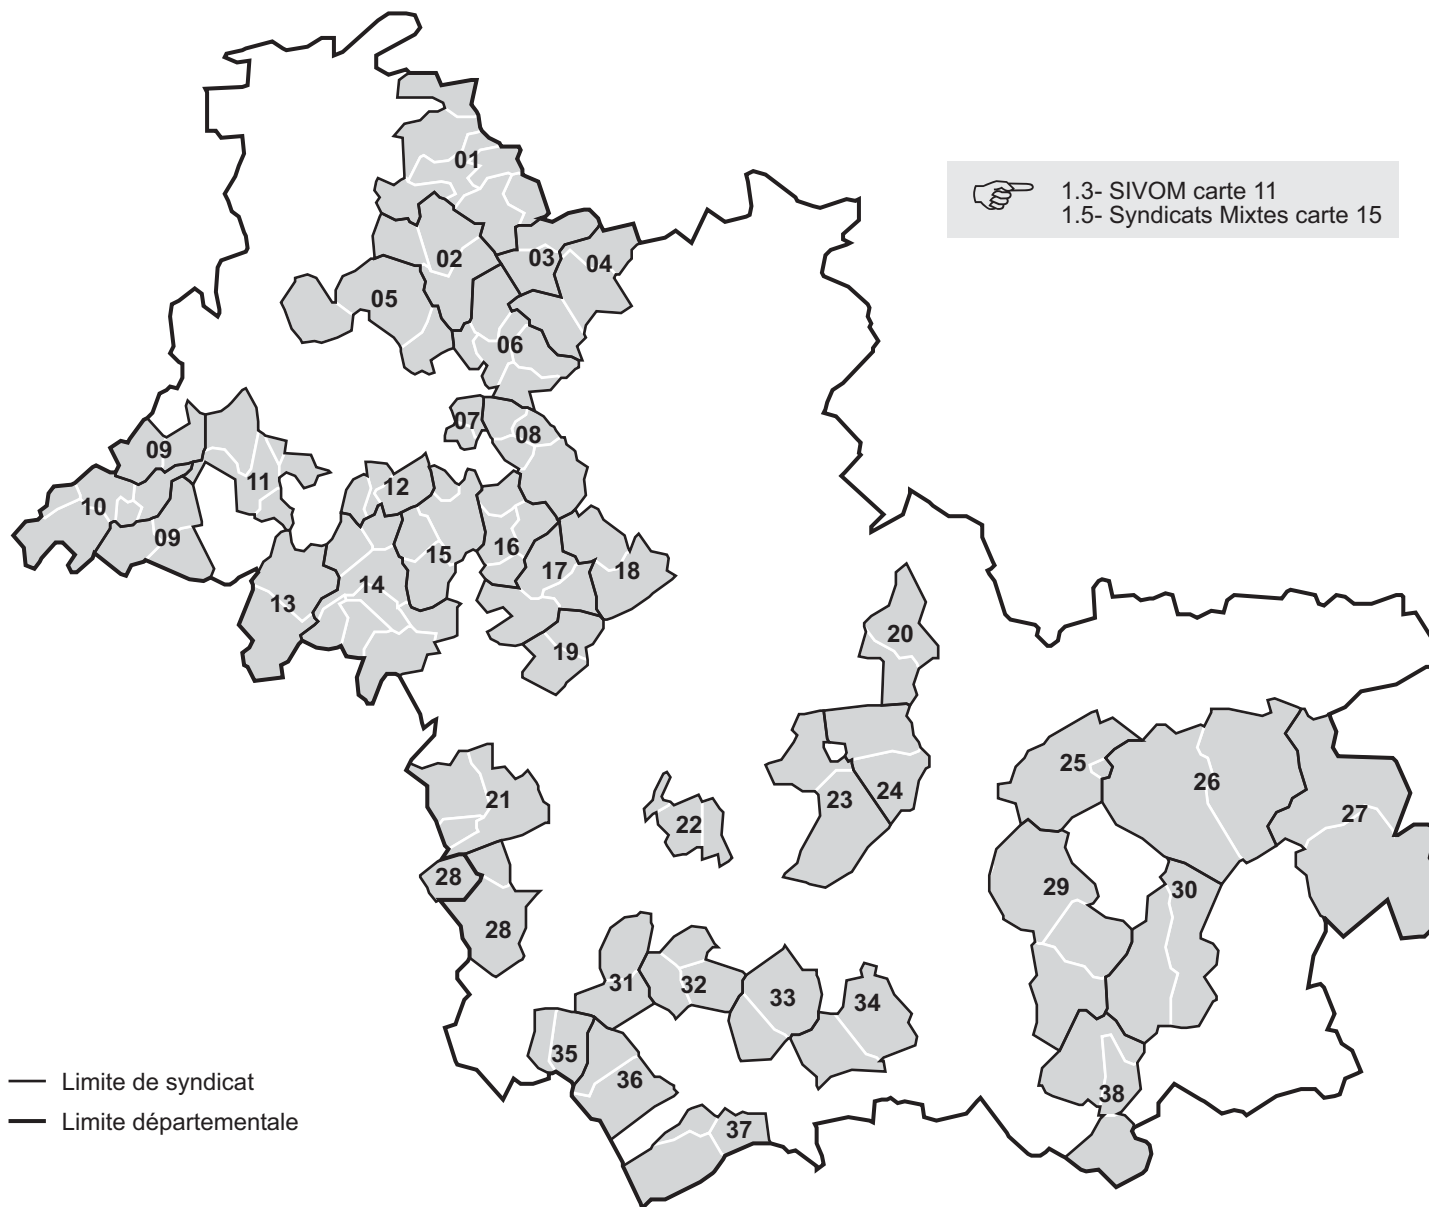

Syndicats à Vocation Scolaire

- 01 : SIVOS de Droué
- 02 : SIVOS de la Ville-aux-Clercs, Chauvigny-du-Perche, Romilly
- 03 : SIVOS de Saint-Hilaire-la-Gravelle, St-Jean-de-Froidmentel
- 04 : SIVOS de Morée
- 05 : SIVOS de Danzé, Rahart, Epuisay
- 06 : SIVOS de Pezou, Busloup, Lignières, Lisle, Renay
- 07 : Syndicat intercommunal à vocation scolaire d'Areines - Meslay
- 08 : SIVOS de Faye, Rocé, Villetrun, Selommes
- 09 : SIVOS de Ternay, Les Hayes, Montrouveau, Sougé, Trôo
- 10 : SIVOS de Couture-sur-Loir, Villedieu-le-Château, Les Essarts, Tréhet, Artins
- 11 : SIVOS du secteur de Montoire-sur-le-Loir
- 12 : SIVOS de Marcilly-en-Beauce, Villerable, Villiersfaux
- 13 : SIVOS d'Authon, Prunay-Cassereau
- 14 : Syndicat intercommunal scolaire Amandinois
- 15 : SIVOS de Nourray, Crucheray, Lancé, Sainte-Anne
- 16 : SIVOS de Villemardy, Périgny, Tourailles, Villeromain
- 17 : SIVOS de la Chapelle-Vendômoise, Landes-le-Gaulois, Villefrancoeur
- 18 : SIVOS Averdon, Champigny-en-Beauce
- 19 : SIVOS de St-Bohaire, Saint-Lubin-en-Vergonnois
- 20 : SIVOS de Thoury, Crouy-sur-Cosson
- 21 : SIVOS de Mesland, Monteaux, Veuzain-sur-Loire
- 22 : SIVOS de Chitenay, Cormeray, Seur
- 23 : Syndicat intercommunal à vocation scolaire de Fontaines-en-Sologne et Tour-en-Sologne
- 24 : SIVOS de Neuvy, Bauzy
- 25 : SIVOS du Beuvron
- 26 : SIVOS de Nouan-le-Fuzelier, St-Viâtre
- 27 : SIVOS de Pierrefitte-sur-Sauldre, Souesmes
- 28 : SIVOS de Vallières-les-Grandes, Rilly-sur-Loire, Mosnes (37)
- 29 : Syndicat intercommunal à vocation scolaire entre les communes de Loreux, Millançay et Villeherviers
- 30 : SIVOS de la Ferté-Imbault, Selles-Saint-Denis
- 31 : SIVOS de Thenay, Monthou-sur-Cher
- 32 : SIVOS de Choussy, Oisly, Couddes
- 33 : SIVOS de Chémery, Méhers
- 34 : SIVOS de Billy, Gy-en-Sologne
- 35 : SIVOS de Saint-Julien-de-Chédon, Angé
- 36 : SIVOS de Pouillé, Mareuil-sur-Cher
- 37 : SIVOS de Couffy, Seigy, Châteaueux
- 38 : SIVOS de Langon, Maray, Mennetou-sur-Cher

D'après source : Arrêtés préfectoraux - situation au 1/1/19