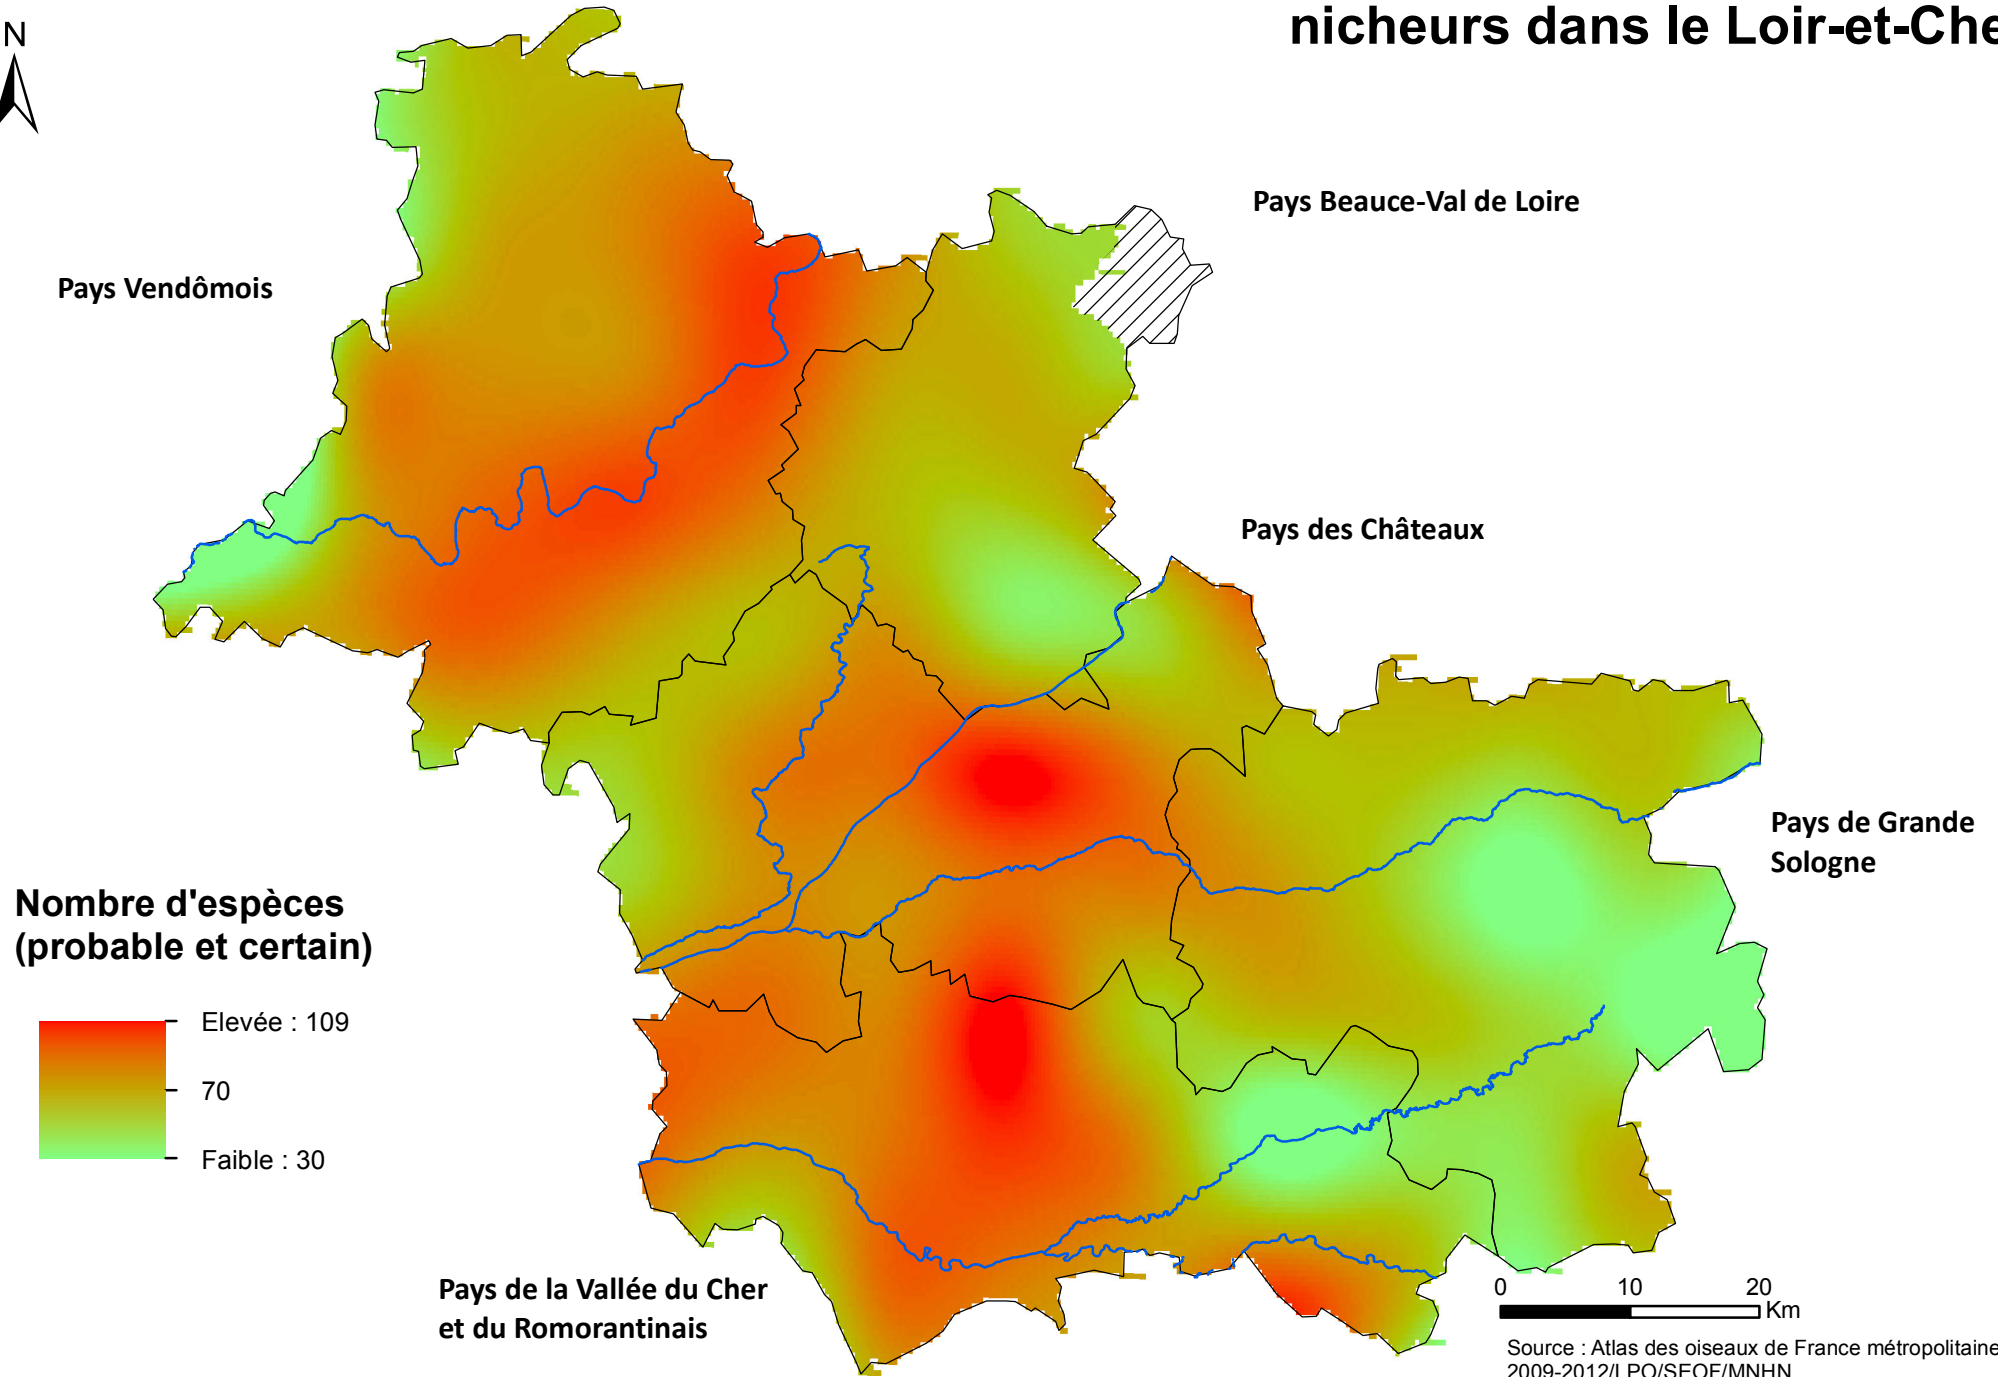

Richesse spécifique des oiseaux nicheurs dans le Loir-et-Cher

Source : Atlas des oiseaux de France métropolitaine 2009-2012/LPO/SEOF/MNHN