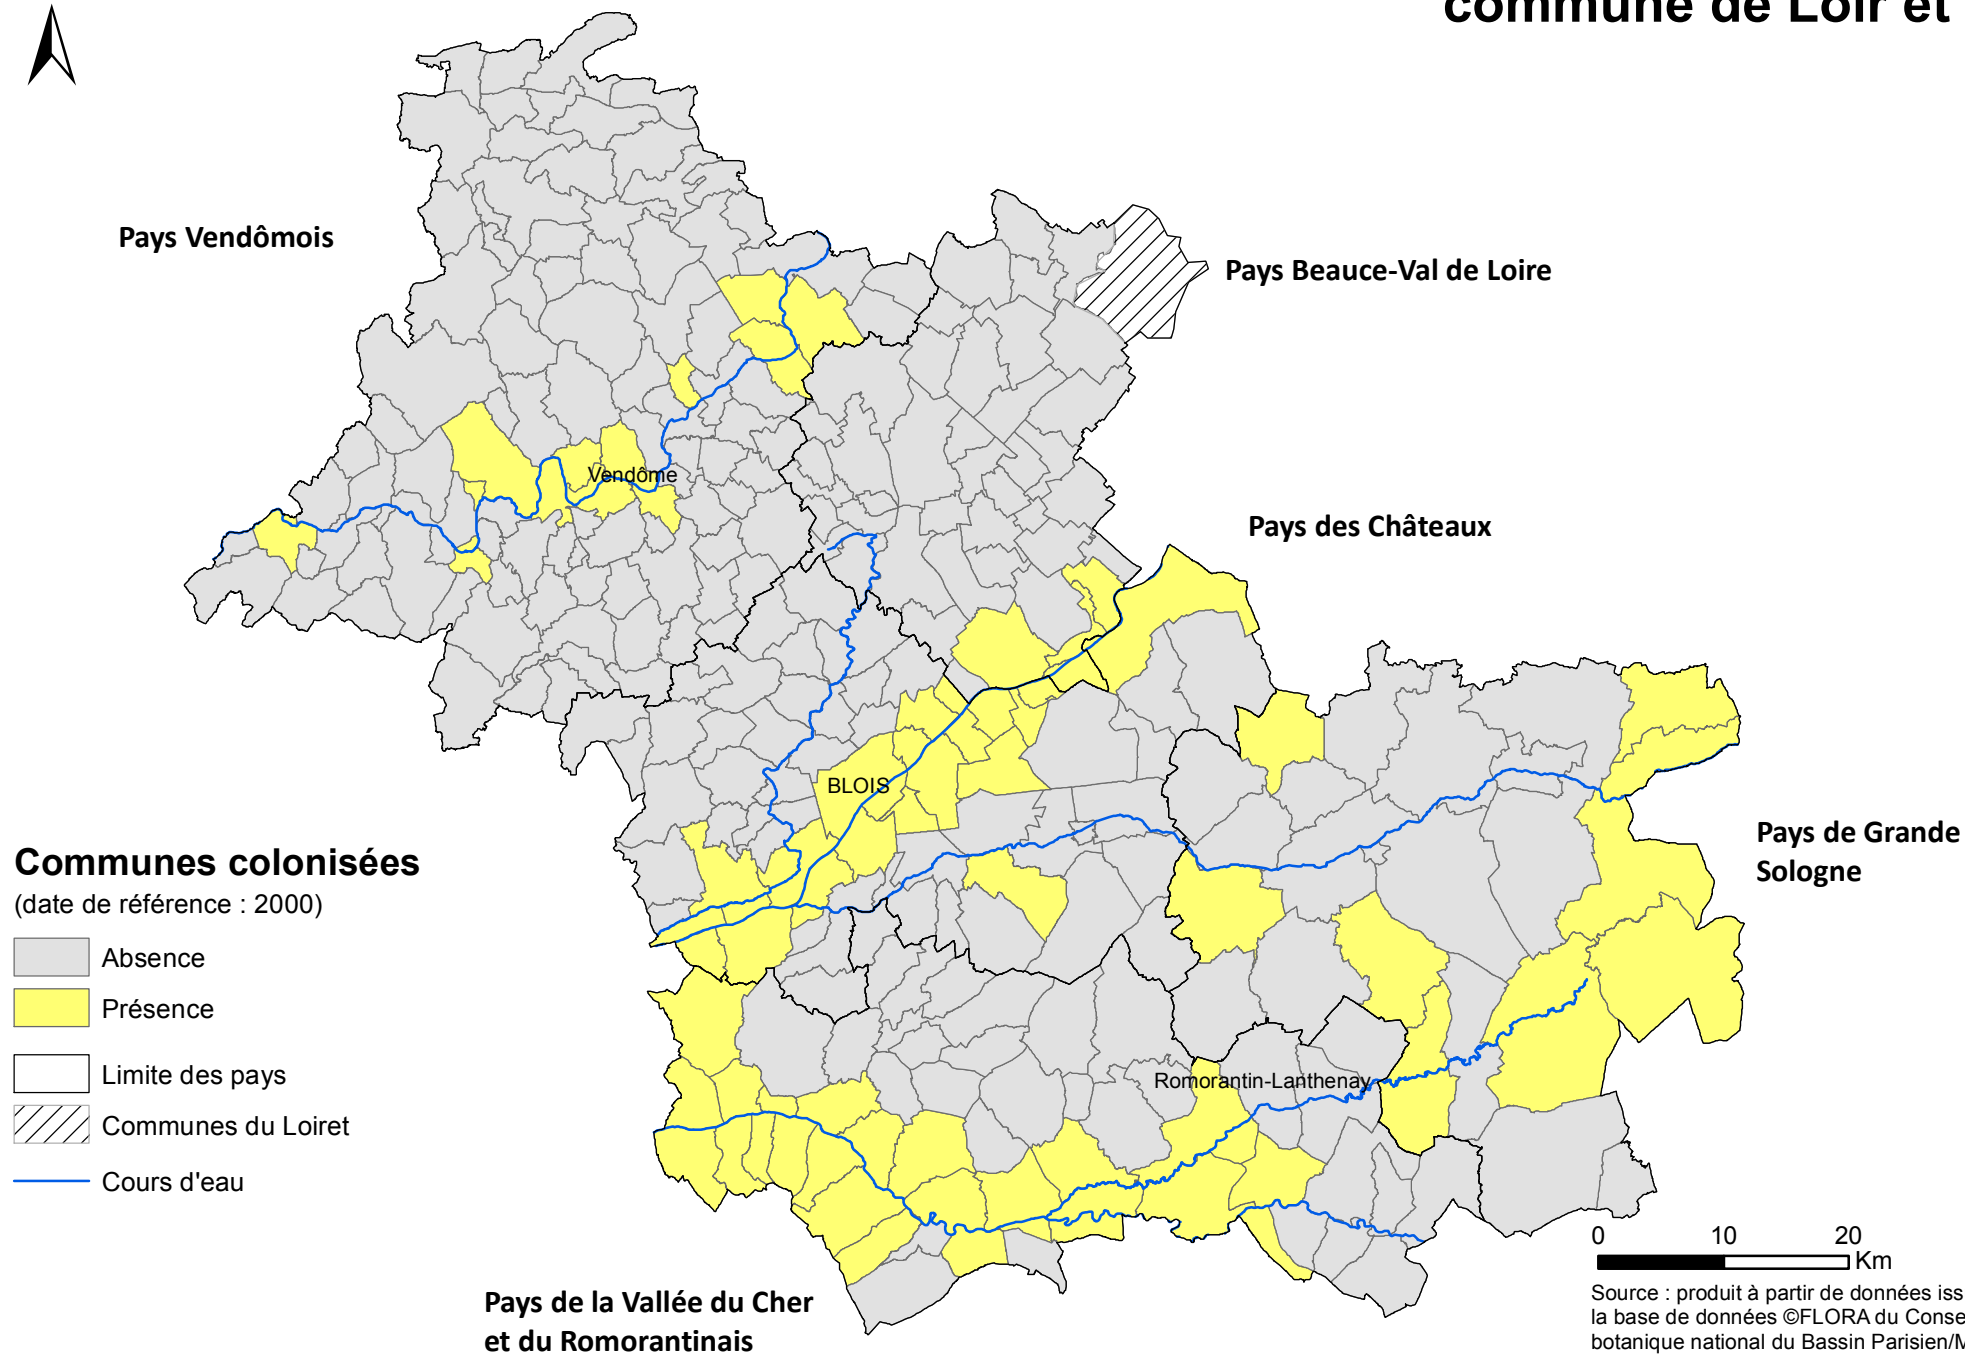

Répartition de la jussie par commune de Loir et Cher

Source : produit à partir de données issues de la base de données ©FLORA du Conservatoire botanique national du Bassin Parisien/Muséum national d'Histoire naturelle, 2012.