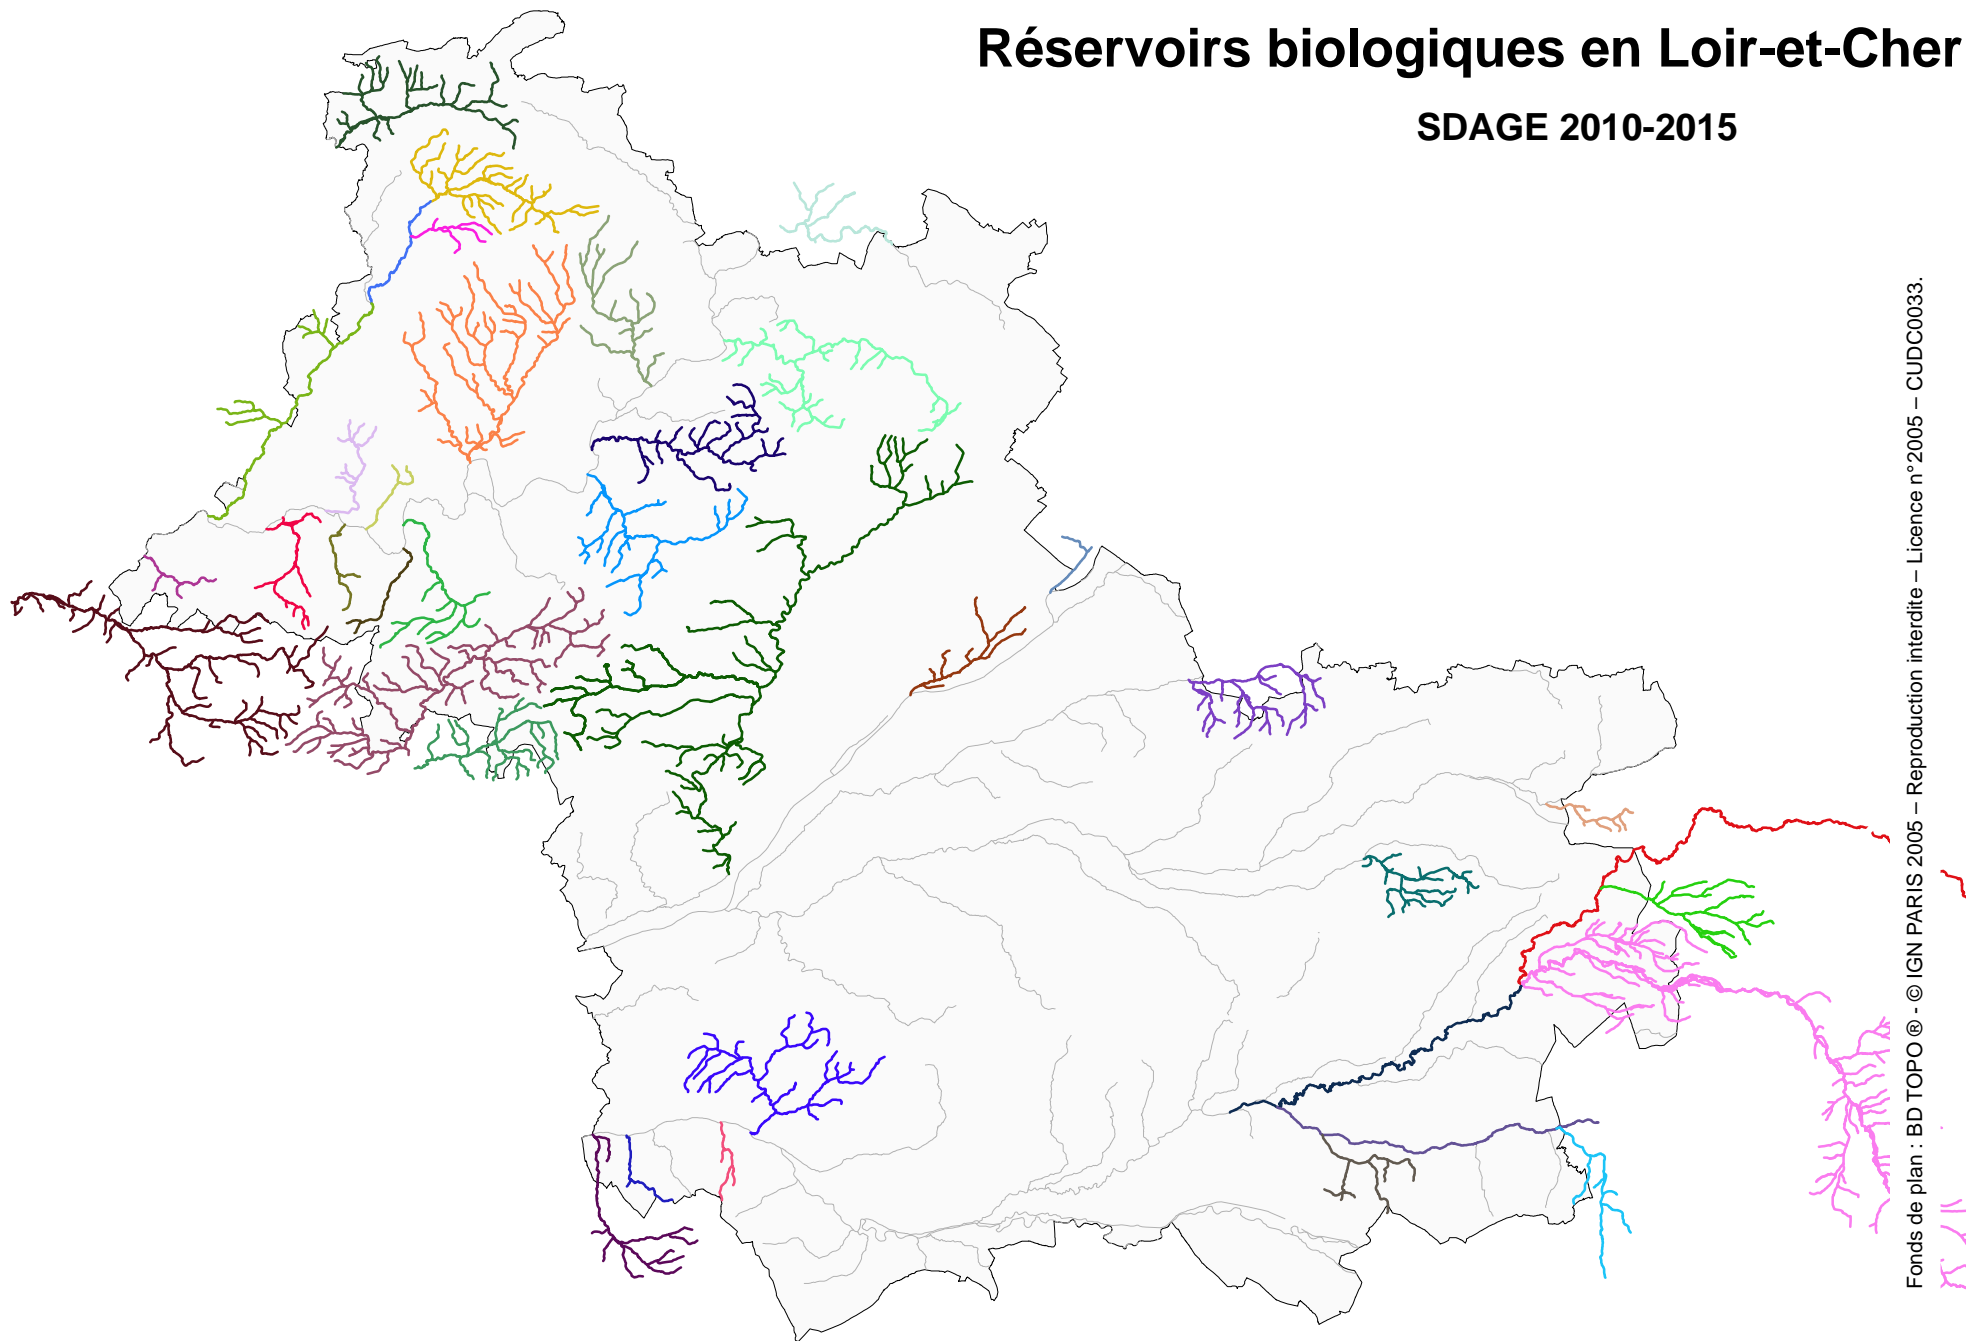

Réservoirs biologiques en Loir-et-Cher

SDAGE 2010-2015

Fonds de plan : BD TOPO © - © IGN PARIS 2005 - Reproduction interdite - Licence n° 2005 - CUDC0033.

D'après source : AELB - RBIO - juin 2010