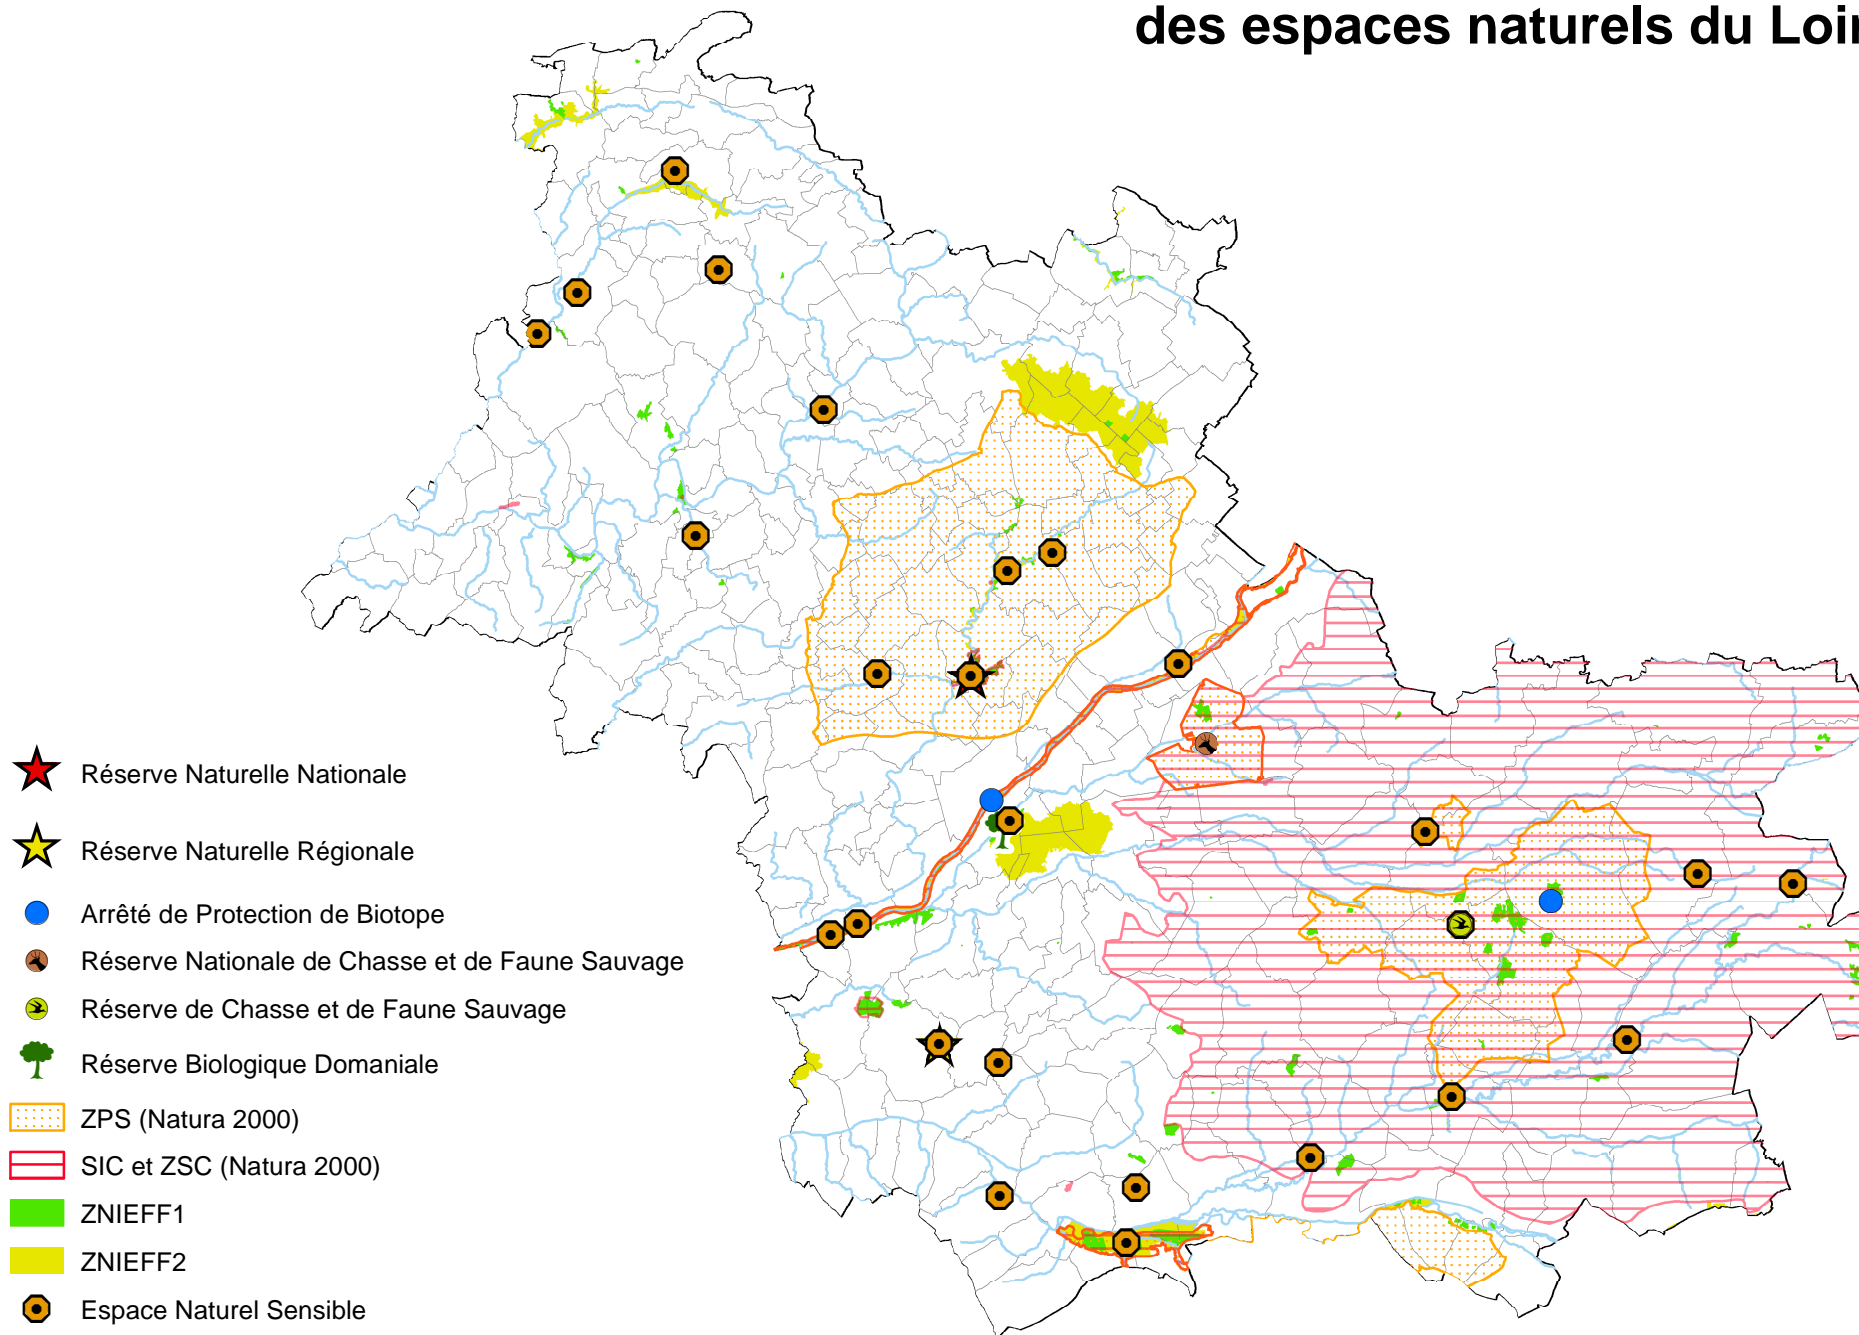

# Outils de protection et de connaissance des espaces naturels du Loir-et-Cher

D'après source : DREAL Centre, CDPNE